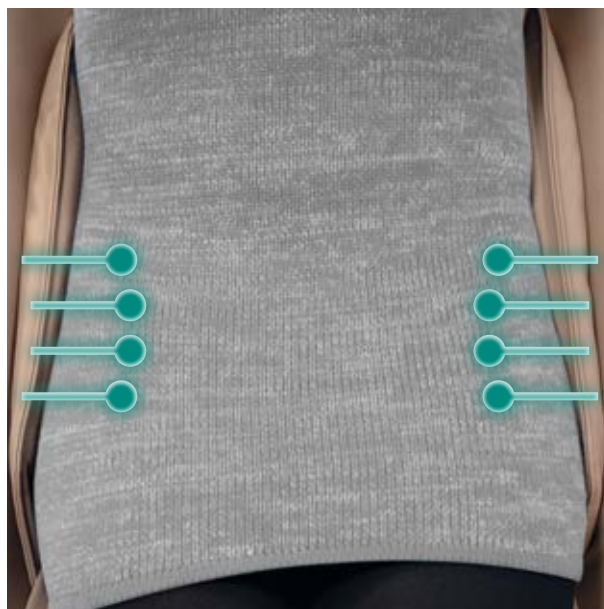

## Όχι μόνο μια πολυθρόνα μασάζ

Η CirC είναι πολύ περισσότερο από μια απλή  
πολυθρόνα μασάζ.

Η CirC είναι η προσωπική σας όαση ευεξίας. Η  
πολυθρόνα μασάζ με ιδιαίτερη μορφή,  
συμπαγής, προσαρμόζεται στο προσωπικό σας  
περιβάλλον και στο σώμα σας.

Απολαύστε τις αναπαιτικές λειτουργίες μασάζ  
σε έναν ευχάριστο φωτισμό περιβάλλοντος  
με την θαυμάσια εργονομία της συνεδρίασης.  
Χαρίστε στον εαυτό σας μια πολύτιμη και  
εκλεπτυσμένη στιγμή, αποκλειστικά για εσάς,  
με την καινοτόμα και συμπαγή CirC.

## Μασάζ L-shape

Το μασάζ L-shape προσφέρει μια καθαρή ξεκούραση ακριβώς όπως τη θέλετε. Τα «χέρια για το μασάζ» κινούνται κατά μήκος ενός οδηγού 86 cm από το κάτω μέρος του λαιμού, κατά μήκος της πλάτης μέχρι τους γλουτούς και την περιοχή του μηρού. Με την απλή πίεση ενός πλήκτρου μπορείτε να επιλέξετε ανάμεσα στο πλήρες μασάζ του σώματος, της πλάτης, του ισχίου ή των γλουτών ή να συγκεντρωθείτε σε μια συγκεκριμένη περιοχή ή σημείο του σώματός σας.

## Πλάτη

Η πολυθρόνα SYNCA CirC κάνει μασάζ βαθμιαία από τους γλουτούς στους μηρούς, αρχίζοντας με ένα ήπιο μασάζ “tapping”. Στο επόμενο βήμα, το πιο βαθύ μασάζ που επιβραδύνει την πίεση και την περιοχή γύρω από τη λεκάνη. Τα πλευρικά μαξιλαράκια αέρα στην λεκάνη εξασφαλίζουν μια επιπλέον μυική