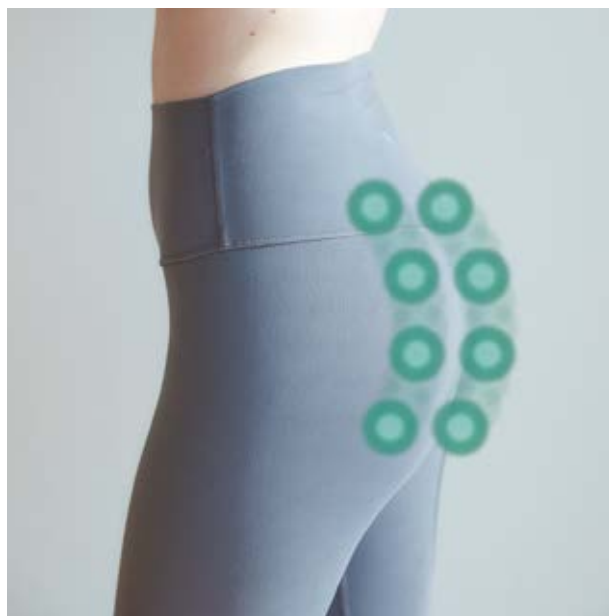

Απολαύστε τις αναπαιτικές λειτουργίες μασάζ  
σε έναν ευχάριστο φωτισμό περιβάλλοντος  
με την θαυμάσια εργονομία της συνεδρίασης.  
Χαρίστε στον εαυτό σας μια πολύτιμη και  
εκλεπτυσμένη στιγμή, αποκλειστικά για εσάς,  
με την καινοτόμα και συμπαγή CirC.

## Μασάζ L-shape

Το μασάζ L-shape προσφέρει μια καθαρή ξεκούραση ακριβώς όπως τη θέλετε. Τα «χέρια για το μασάζ» κινούνται κατά μήκος ενός οδηγού 86 cm από το κάτω μέρος του λαιμού, κατά μήκος της πλάτης μέχρι τους γλουτούς και την περιοχή του μηρού. Με την απλή πίεση ενός πλήκτρου μπορείτε να επιλέξετε ανάμεσα στο πλήρες μασάζ του σώματος, της πλάτης, του ισχίου ή των γλουτών ή να συγκεντρωθείτε σε μια συγκεκριμένη περιοχή ή σημείο του σώματός σας.

## Πλάτη

Η πολυθρόνα SYNCA CirC κάνει μασάζ βαθμιαία από τους γλουτούς στους μηρούς, αρχίζοντας με ένα ήπιο μασάζ “tapping”. Στο επόμενο βήμα, το πιο βαθύ μασάζ που επιβραδύνει την πίεση και την περιοχή γύρω από τη λεκάνη. Τα πλευρικά μαξιλαράκια αέρα στην λεκάνη εξασφαλίζουν μια επιπλέον μυική